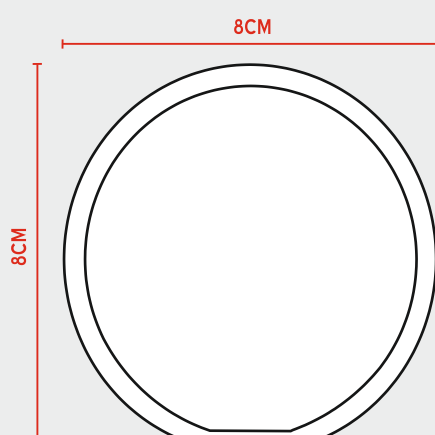

PYRAMIDE-20 - Trophée en verre - Hauteur : 20cm - Largeur : 20cm - Epaisseur : 3cm - **25.00 €**

CB-PYRA-20 - Trophée en verre + coffret - Dimension coffret : L25/25/H6cm - **38.00 €**

PYRAMIDE-25 - Trophée en verre - Hauteur : 25cm - Largeur : 25cm - Epaisseur : 3.5cm - **46.00 €**

ETOILE-16 - Trophée en verre - Hauteur : 15cm - Largeur : 16cm - Epaisseur : 2.5cm - **24.00 €**

CB-ET-16 - Trophée en verre + coffret - Dimension coffret : L21/21/H5cm - **35.00 €**

ETOILE-21 - Trophée en verre - Hauteur : 20cm - Largeur : 21cm - Epaisseur : 3cm - **38.00 €**

CB-ET-21 - Trophée en verre + coffret - Dimension coffret : L25/25/H6cm - **51.00 €**

ETOILE-26 - Trophée en verre - Hauteur : 25cm - Largeur : 26cm - Epaisseur : 3.5cm - **60.00 €**

CB-ET-26 - Trophée en verre + coffret - Dimension coffret : L30/30/H4.5cm - **78.00 €**

CB-MED-80 - Trophée en verre + coffret - Dimension coffret : L13/13/H4.5cm - **18.00 €**

MED-100 - Trophée en verre - Diamètre : 10cm - Epaisseur : 2cm - **14.20 €**

CB-MED-100 - Trophée en verre + coffret - Dimension coffret : L13/13/H4.5cm - **22.20 €**