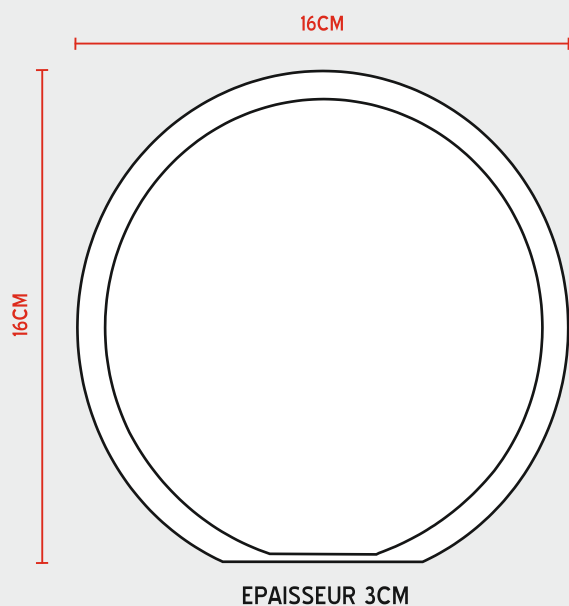

CB-MED-80 - Trophée en verre + coffret - Dimension coffret : L13/13/H4.5cm - **18.00 €**

MED-100 - Trophée en verre - Diamètre : 10cm - Epaisseur : 2cm - **14.20 €**

CB-MED-100 - Trophée en verre + coffret - Dimension coffret : L13/13/H4.5cm - **22.20 €**

CB-MED-120 - Trophée en verre + coffret - Dimension coffret : L16.5/16.5/H4.5cm - **29.40 €**

MED-160 - Trophée en verre - Diamètre : 16cm - Epaisseur : 3cm - **25.80 €**

CB-MED-160 - Trophée en verre + coffret - Dimension coffret : L20/20/H5cm - **38.20 €**

CB-GOUT-13 - Trophée en verre + coffret - Dimension coffret : L17.5/13.5/H4cm - **21.20 €**

GOUTTE-17 - Trophée en verre - Hauteur : 17cm - Largeur : 12cm - Epaisseur : 3cm - **19.60 €**

CB-GOUT-17 - Trophée en verre + coffret - Dimension coffret : L22/17/H4.5cm - **29.40 €**