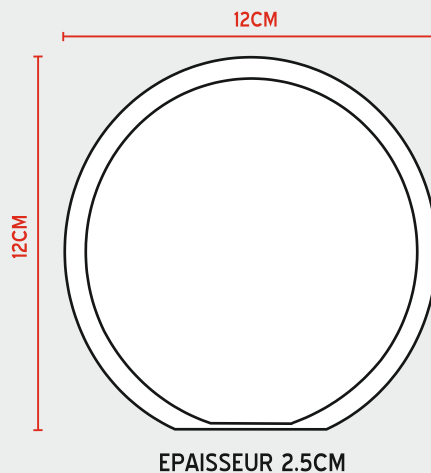

CB-ET-21 - Trophée en verre + coffret - Dimension coffret : L25/25/H6cm - **51.00 €**

ETOILE-26 - Trophée en verre - Hauteur : 25cm - Largeur : 26cm - Epaisseur : 3.5cm - **60.00 €**

CB-ET-26 - Trophée en verre + coffret - Dimension coffret : L30/30/H4.5cm - **78.00 €**

CB-MED-80 - Trophée en verre + coffret - Dimension coffret : L13/13/H4.5cm - **18.00 €**

MED-100 - Trophée en verre - Diamètre : 10cm - Epaisseur : 2cm - **14.20 €**

CB-MED-100 - Trophée en verre + coffret - Dimension coffret : L13/13/H4.5cm - **22.20 €**

CB-MED-120 - Trophée en verre + coffret - Dimension coffret : L16.5/16.5/H4.5cm - **29.40 €**

MED-160 - Trophée en verre - Diamètre : 16cm - Epaisseur : 3cm - **25.80 €**

CB-MED-160 - Trophée en verre + coffret - Dimension coffret : L20/20/H5cm - **38.20 €**

CB-GOUT-13 - Trophée en verre + coffret - Dimension coffret : L17.5/13.5/H4cm - **21.20 €**

GOUTTE-17 - Trophée en verre - Hauteur : 17cm - Largeur : 12cm - Epaisseur : 3cm - **19.60 €**

CB-GOUT-17 - Trophée en verre + coffret - Dimension coffret : L22/17/H4.5cm - **29.40 €**