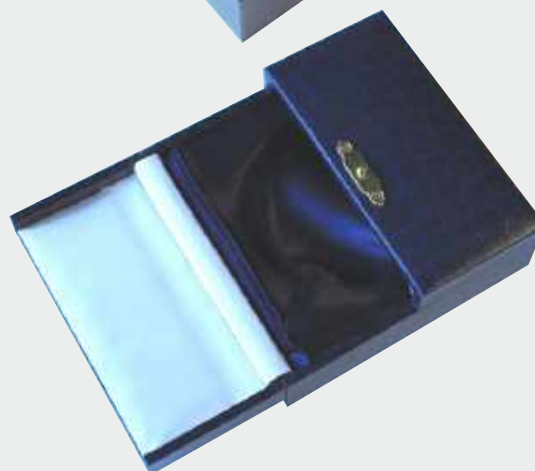

TROPHEE EN VERRE

Tarif incluant la personnalisation couleur

MED-80 - Trophée en verre - Diamètre : 8cm - Epaisseur : 1.5cm - **10.00 €**

CB-MED-80 - Trophée en verre + coffret - Dimension coffret : L13/13/H4.5cm - **18.00 €**

MED-100 - Trophée en verre - Diamètre : 10cm - Epaisseur : 2cm - **14.20 €**

CB-MED-100 - Trophée en verre + coffret - Dimension coffret : L13/13/H4.5cm - **22.20 €**