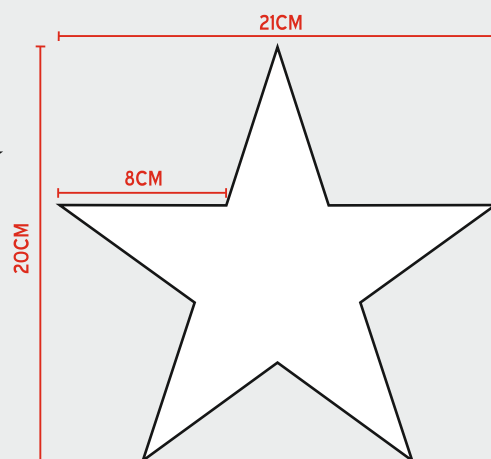

EPAISSEUR 3CM