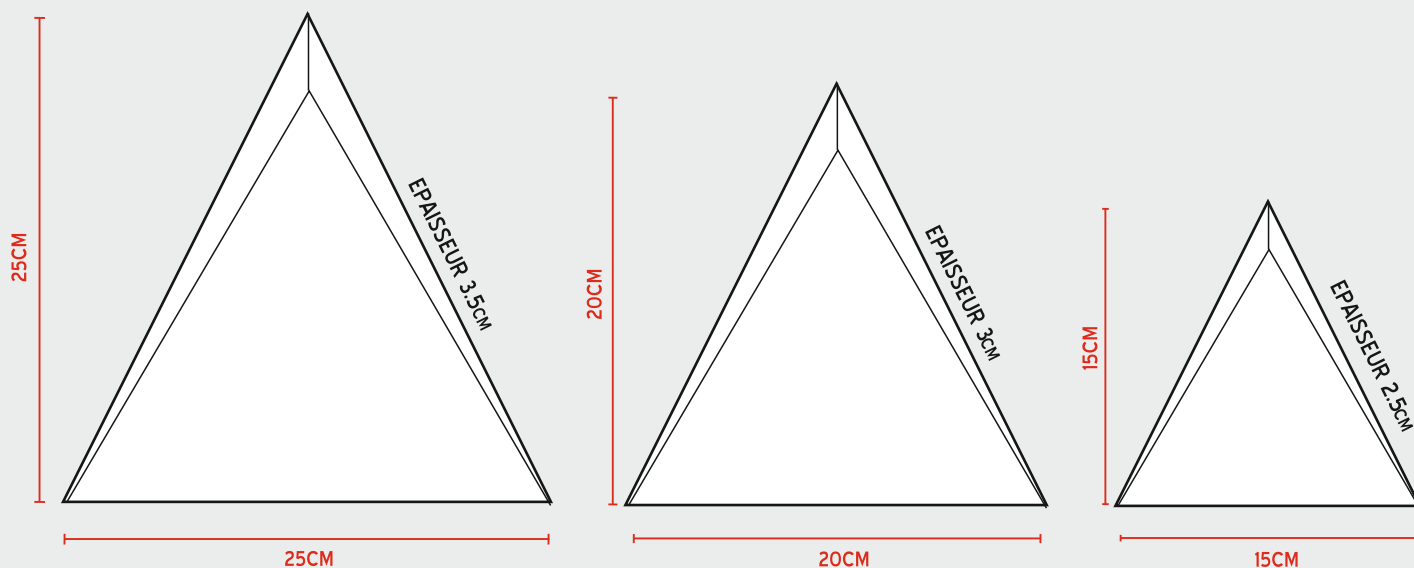

Frais technique : Mise sur machine 6 € - Changement de texte : 1.20 €