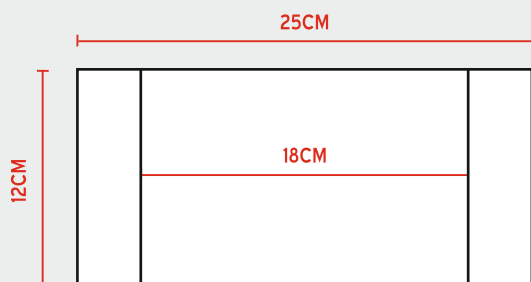

CB-GOUT-13 - Trophée en verre + coffret - Dimension coffret : L17.5/13.5/H4cm - **21.20 €**

GOUTTE-17 - Trophée en verre - Hauteur : 17cm - Largeur : 12cm - Epaisseur : 3cm - **19.60 €**

CB-GOUT-17 - Trophée en verre + coffret - Dimension coffret : L22/17/H4.5cm - **29.40 €**

GOUTTE-21 - Trophée en verre - Hauteur : 21cm - Largeur : 15cm - Epaisseur : 3.5cm - **28.00 €**

CB-GOUT-21 - Trophée en verre + coffret - Dimension coffret : L26/20/H5cm - **39.00 €**

Frais technique : Mise sur machine 6 € - Changement de texte : 1.20 €

TROPHEE EN VERRE

Tarif incluant la personnalisation couleur

JB-15 - Trophée en verre - Hauteur : 8cm - Largeur : 15cm - Epaisseur : 2.5cm - **12.40 €**
CB-JB-15 - Trophée en verre + coffret - Dimension coffret : L20/13/H4.5cm - **20.10 €**

JB-20 - Trophée en verre - Hauteur : 10cm - Largeur : 20cm - Epaisseur : 3cm - **24.00 €**
CB-JB-20 - Trophée en verre + coffret - Dimension coffret : L25/15/H4.5cm - **33.00 €**

JB-25 - Trophée en verre - Hauteur : 12cm - Largeur : 25cm - Epaisseur : 3.5cm - **30.95 €**
CB-JB-25 - Trophée en verre + coffret - Dimension coffret : L30/17/H5cm - **43.30 €**