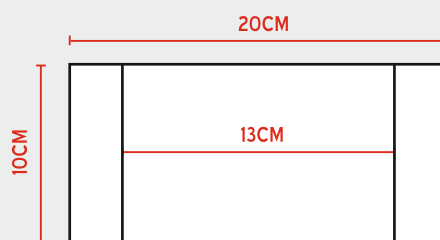

EPAISSEUR 3CM