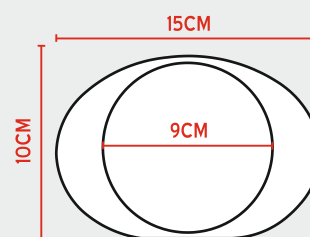

CB-GOUT-13 - Trophée en verre + coffret - Dimension coffret : L17.5/13.5/H4cm - **21.20 €**

GOUTTE-17 - Trophée en verre - Hauteur : 17cm - Largeur : 12cm - Epaisseur : 3cm - **19.60 €**

CB-GOUT-17 - Trophée en verre + coffret - Dimension coffret : L22/17/H4.5cm - **29.40 €**

JB-20 - Trophée en verre - Hauteur : 10cm - Largeur : 20cm - Epaisseur : 3cm - **24.00 €**
CB-JB-20 - Trophée en verre + coffret - Dimension coffret : L25/15/H4.5cm - **33.00 €**

JB-25 - Trophée en verre - Hauteur : 12cm - Largeur : 25cm - Epaisseur : 3.5cm - **30.95 €**
CB-JB-25 - Trophée en verre + coffret - Dimension coffret : L30/17/H5cm - **43.30 €**

JB-150 - Trophée en verre - Hauteur : 10cm - Largeur : 15cm - Epaisseur : 2.5cm - **13.95 €**
 CB-JB-150 - Trophée en verre + coffret - Dimension coffret : L19.5/14.5/H4.5cm - **22.70 €**

JB-175 - Trophée en verre - Hauteur : 13cm - Largeur : 17cm - Epaisseur : 2.5cm - **22.20 €**
 CB-JB-175 - Trophée en verre + coffret - Dimension coffret : L22/18/H4.5cm - **32.00 €**

JB-200 - Trophée en verre - Hauteur : 15cm - Largeur : 20cm - Epaisseur : 3cm - **31.45 €**
 CB-JB-200 - Trophée en verre + coffret - Dimension coffret : L25/20/H5cm - **42.30 €**

EPAISSEUR 3CM

EPAISSEUR 2.5CM