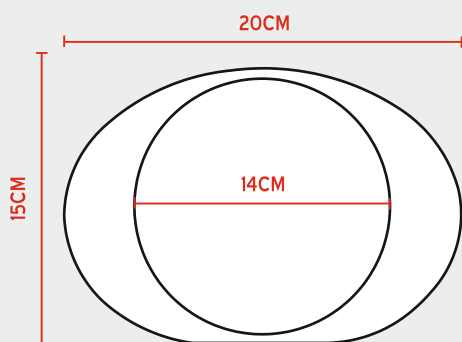

EPAISSEUR 3CM