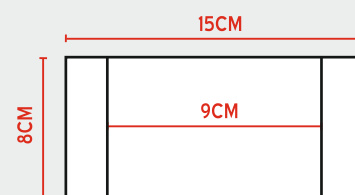

EPAISSEUR 2.5CM

Frais technique : Mise sur machine 6 € - Changement de texte : 1.20 €