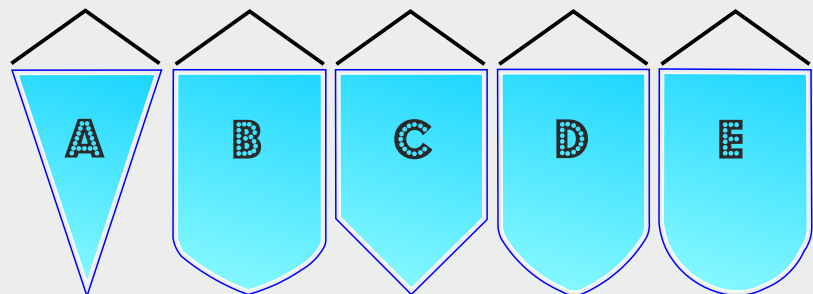

FORMES DISPONIBLES