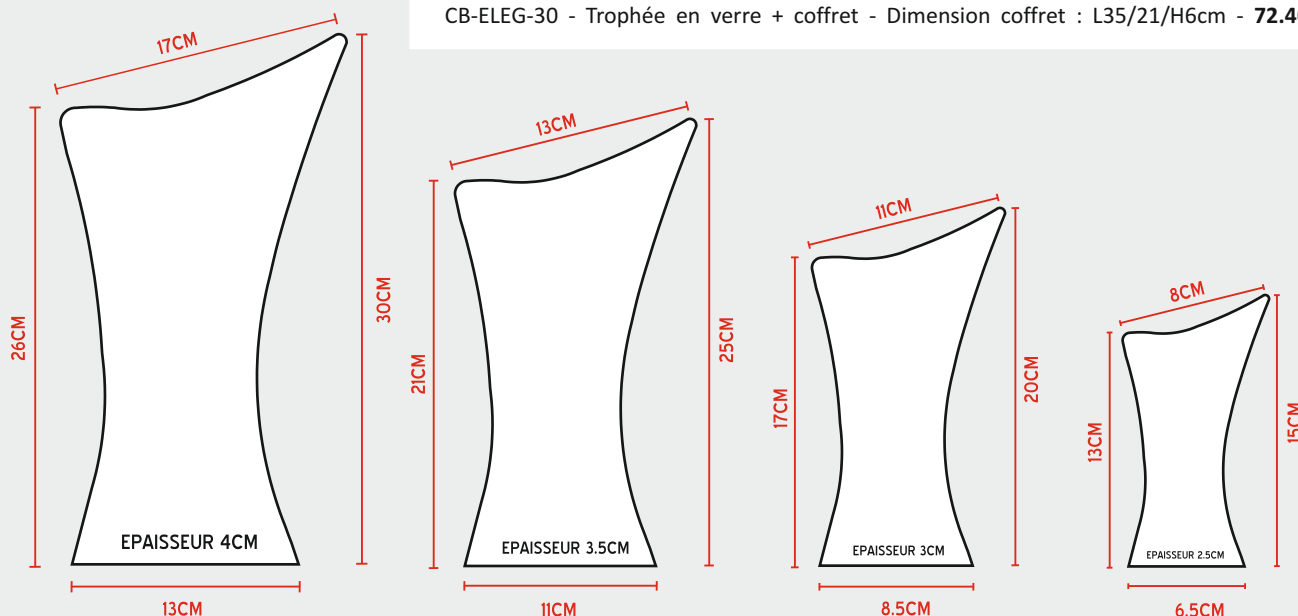

TROPHEE EN VERRE

Tarif incluant la personnalisation couleur

ELEGAN-15 - Trophée en verre - Hauteur : 15cm - Largeur : 8cm - Epaisseur : 2.5cm - **16.50 €**
 CB-ELEG-15 - Trophée en verre + coffret - Dimension coffret : L20/12.5/H6cm - **27.10 €**

ELEGAN-20 - Trophée en verre - Hauteur : 20cm - Largeur : 11cm - Epaisseur : 3cm - **28.30 €**
 CB-ELEG-20 - Trophée en verre + coffret - Dimension coffret : L28/15/H6cm - **41.30 €**

ELEGAN-25 - Trophée en verre - Hauteur : 25cm - Largeur : 13cm - Epaisseur : 3.5cm - **37.80 €**
 CB-ELEG-25 - Trophée en verre + coffret - Dimension coffret : L28/15/H6cm - **53.20 €**

ELEGAN-30 - Trophée en verre - Hauteur : 30cm - Largeur : 17cm - Epaisseur : 4cm - **54.60 €**
 CB-ELEG-30 - Trophée en verre + coffret - Dimension coffret : L35/21/H6cm - **72.40 €**

Frais technique : Mise sur machine 6 € - Changement de texte : 1.20 €

PYRAMIDE-20 - Trophée en verre - Hauteur : 20cm - Largeur : 20cm - Epaisseur : 3cm - **25.00 €**

CB-PYRA-20 - Trophée en verre + coffret - Dimension coffret : L25/25/H6cm - **38.00 €**

PYRAMIDE-25 - Trophée en verre - Hauteur : 25cm - Largeur : 25cm - Epaisseur : 3.5cm - **46.00 €**