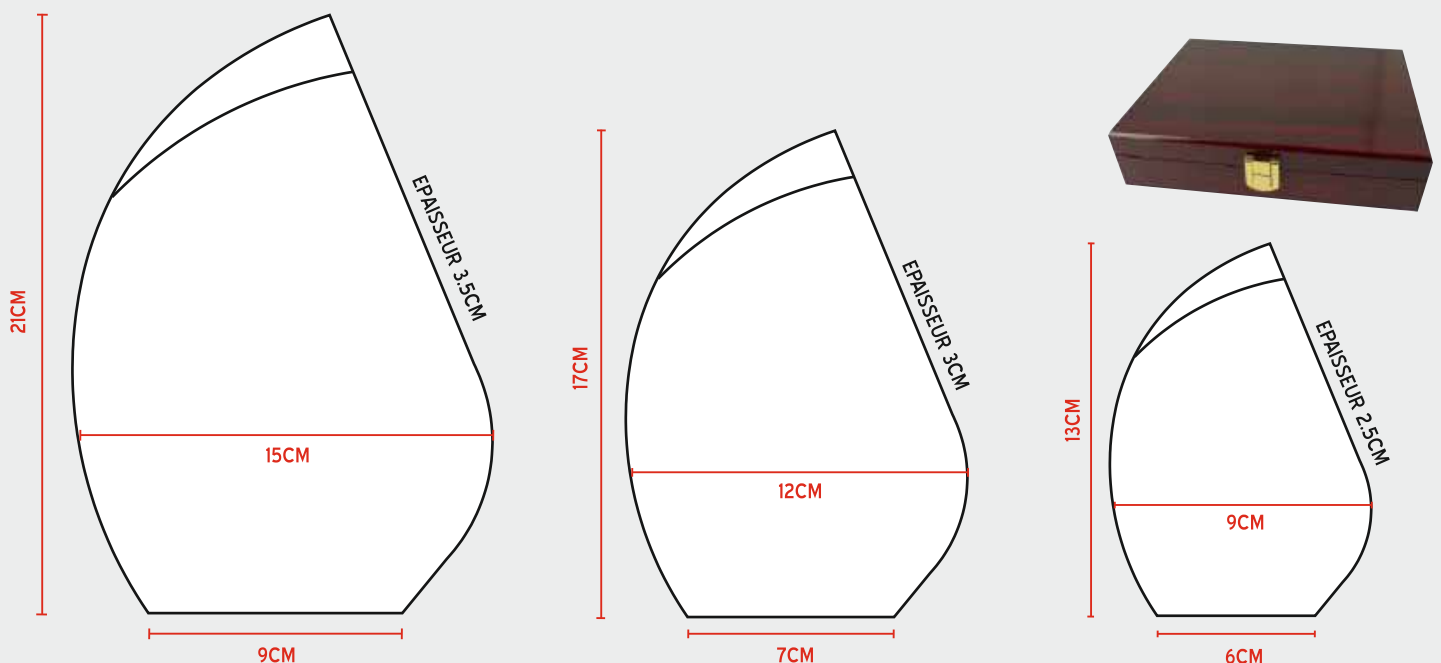

CB-MED-120 - Trophée en verre + coffret - Dimension coffret : L16.5/16.5/H4.5cm - **29.40 €**

MED-160 - Trophée en verre - Diamètre : 16cm - Epaisseur : 3cm - **25.80 €**

CB-MED-160 - Trophée en verre + coffret - Dimension coffret : L20/20/H5cm - **38.20 €**

Frais technique : Mise sur machine 6 € - Changement de texte : 1.20 €

TROPHEE EN VERRE

Tarif incluant la personnalisation couleur

GOUTTE-13 - Trophée en verre - Hauteur : 13cm - Largeur : 9cm - Epaisseur : 2.5cm - **13.40 €**

CB-GOUT-13 - Trophée en verre + coffret - Dimension coffret : L17.5/13.5/H4cm - **21.20 €**

GOUTTE-17 - Trophée en verre - Hauteur : 17cm - Largeur : 12cm - Epaisseur : 3cm - **19.60 €**

CB-GOUT-17 - Trophée en verre + coffret - Dimension coffret : L22/17/H4.5cm - **29.40 €**

GOUTTE-21 - Trophée en verre - Hauteur : 21cm - Largeur : 15cm - Epaisseur : 3.5cm - **28.00 €**

CB-GOUT-21 - Trophée en verre + coffret - Dimension coffret : L26/20/H5cm - **39.00 €**

Frais technique : Mise sur machine 6 € - Changement de texte : 1.20 €