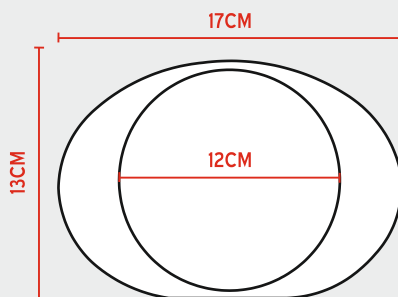

EPAISSEUR 2.5CM