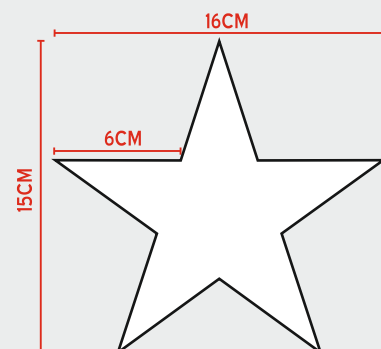

EPAISSEUR 2.5CM

Frais technique : Mise sur machine 6 € - Changement de texte : 1.20 €