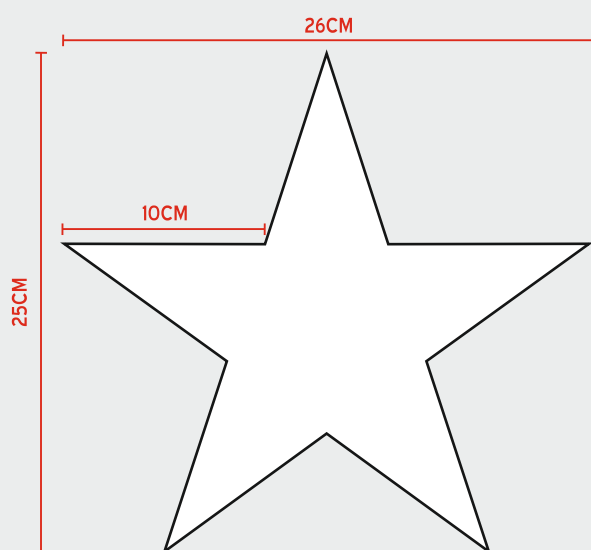

PYRAMIDE-20 - Trophée en verre - Hauteur : 20cm - Largeur : 20cm - Epaisseur : 3cm - **25.00 €**

CB-PYRA-20 - Trophée en verre + coffret - Dimension coffret : L25/25/H6cm - **38.00 €**

PYRAMIDE-25 - Trophée en verre - Hauteur : 25cm - Largeur : 25cm - Epaisseur : 3.5cm - **46.00 €**

ETOILE-16 - Trophée en verre - Hauteur : 15cm - Largeur : 16cm - Epaisseur : 2.5cm - **24.00 €**

CB-ET-16 - Trophée en verre + coffret - Dimension coffret : L21/21/H5cm - **35.00 €**

ETOILE-21 - Trophée en verre - Hauteur : 20cm - Largeur : 21cm - Epaisseur : 3cm - **38.00 €**

CB-ET-21 - Trophée en verre + coffret - Dimension coffret : L25/25/H6cm - **51.00 €**

ETOILE-26 - Trophée en verre - Hauteur : 25cm - Largeur : 26cm - Epaisseur : 3.5cm - **60.00 €**

CB-ET-26 - Trophée en verre + coffret - Dimension coffret : L30/30/H4.5cm - **78.00 €**