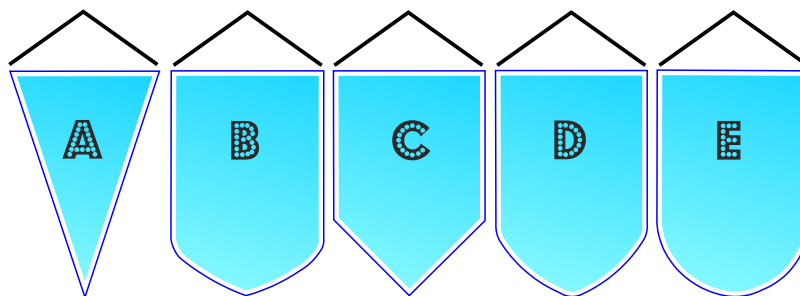

FORMES DISPONIBLES