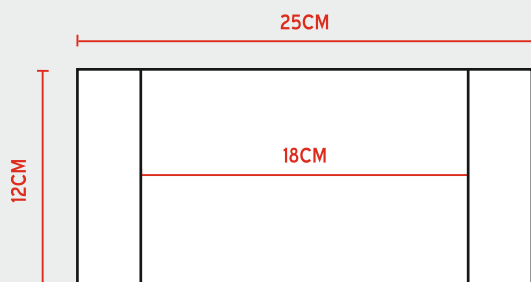

GOUTTE-17 - Trophée en verre - Hauteur : 17cm - Largeur : 12cm - Epaisseur : 3cm - **21.60 €**

CB-GOUT-17 - Trophée en verre + coffret - Dimension coffret : L22/17/H4.5cm - **32.40 €**

GOUTTE-21 - Trophée en verre - Hauteur : 21cm - Largeur : 15cm - Epaisseur : 3.5cm - **30.80 €**

# TROPHEE EN VERRE

Tarif incluant la personnalisation couleur

JB-15 - Trophée en verre - Hauteur : 8cm - Largeur : 15cm - Epaisseur : 2.5cm - **13.70 €**  
CB-JB-15 - Trophée en verre + coffret - Dimension coffret : L20/13/H4.5cm - **22.20 €**

JB-20 - Trophée en verre - Hauteur : 10cm - Largeur : 20cm - Epaisseur : 3cm - **26.40 €**  
CB-JB-20 - Trophée en verre + coffret - Dimension coffret : L25/15/H4.5cm - **36.30 €**

JB-25 - Trophée en verre - Hauteur : 12cm - Largeur : 25cm - Epaisseur : 3.5cm - **34.10 €**  
CB-JB-25 - Trophée en verre + coffret - Dimension coffret : L30/17/H5cm - **47.70 €**