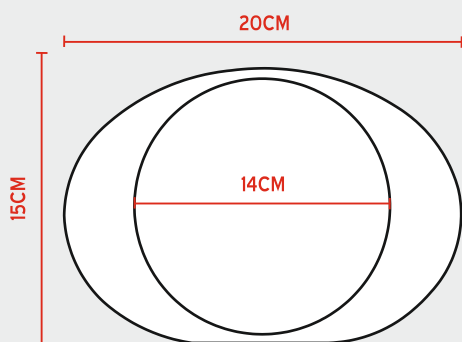

EPAISSEUR 3CM