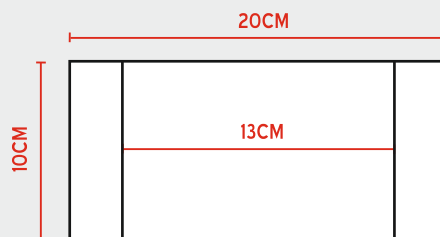

EPAISSEUR 3CM