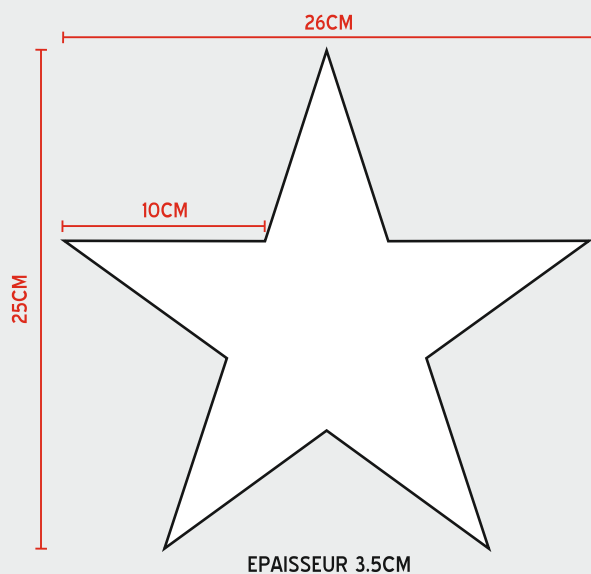

PYRAMIDE-20 - Trophée en verre - Hauteur : 20cm - Largeur : 20cm - Epaisseur : 3cm - **27.50 €**  
CB-PYR-20 - Trophée en verre + coffret - Dimension coffret : L25/25H6cm - **41.80 €**

PYRAMIDE-25 - Trophée en verre - Hauteur : 25cm - Largeur : 25cm - Epaisseur : 3.5cm - **50.60 €**  
CB-PYR-25 - Trophée en verre + coffret - Dimension coffret : L30/30H4.5cm - **70.40 €**

# TROPHEE EN VERRE

*Tarif incluant la personnalisation couleur*

ETOILE-16 - Trophée en verre - Hauteur : 15cm - Largeur : 16cm - Epaisseur : 2.5cm - **26.40 €**  
CB-ET-16- Trophée en verre + coffret - Dimension coffret : L21/21H5cm - **38.50 €**

ETOILE-21 - Trophée en verre - Hauteur : 20cm - Largeur : 21cm - Epaisseur : 3cm - **41.80 €**  
CB-ET-21- Trophée en verre + coffret - Dimension coffret : L25/25H6cm - **56.10 €**

ETOILE-26 - Trophée en verre - Hauteur : 25cm - Largeur : 26cm - Epaisseur : 3.5cm - **66.00 €**  
CB-ET-26- Trophée en verre + coffret - Dimension coffret : L30/30H4.5cm - **85.80 €**