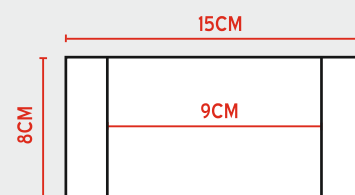

EPAISSEUR 2.5CM

Frais technique : Mise sur machine 6 € - Changement de texte : 1.20 €