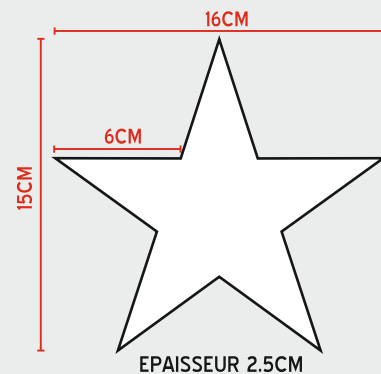

EPAISSEUR 2.5CM

Frais technique : Mise sur machine 6 € - Changement de texte : 1.20 €