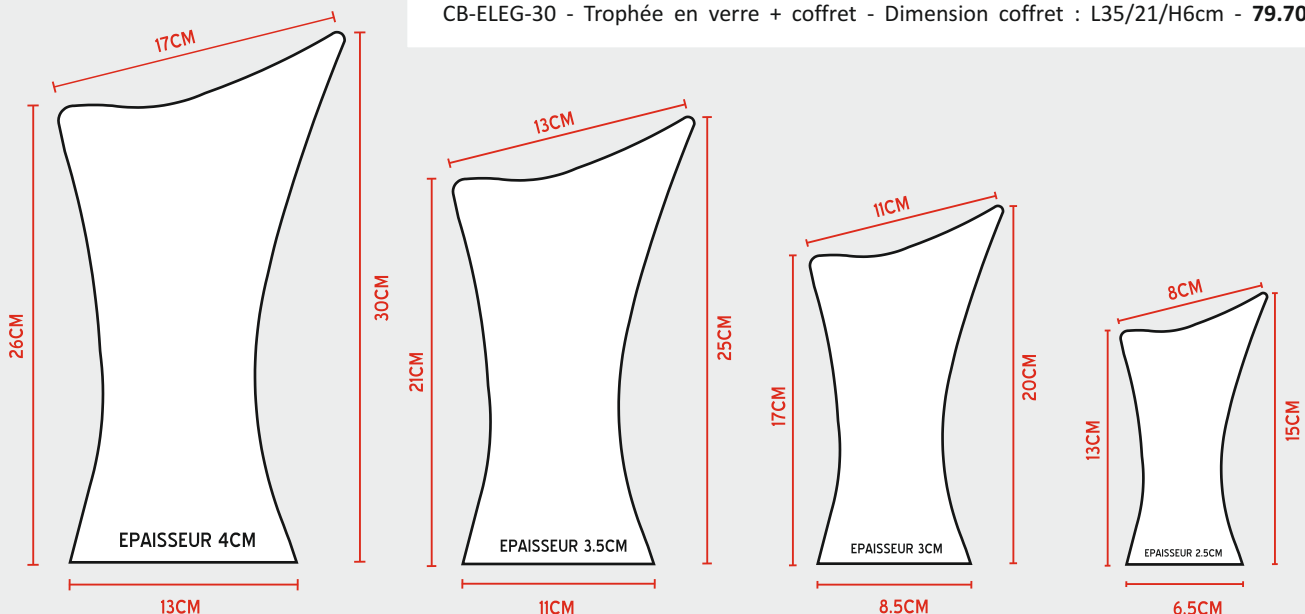

## TROPHEE EN VERRE

Tarif incluant la personnalisation couleur

ELEGAN-15 - Trophée en verre - Hauteur : 15cm - Largeur : 8cm - Epaisseur : 2.5cm - **18.20 €**  
 CB-ELEG-15 - Trophée en verre + coffret - Dimension coffret : L20/12.5/H6cm - **29.90 €**

ELEGAN-20 - Trophée en verre - Hauteur : 20cm - Largeur : 11cm - Epaisseur : 3cm - **31.20 €**  
 CB-ELEG-20 - Trophée en verre + coffret - Dimension coffret : L28/15/H6cm - **45.50 €**

ELEGAN-25 - Trophée en verre - Hauteur : 25cm - Largeur : 13cm - Epaisseur : 3.5cm - **41.60 €**  
 CB-ELEG-25 - Trophée en verre + coffret - Dimension coffret : L28/15/H6cm - **58.60 €**

ELEGAN-30 - Trophée en verre - Hauteur : 30cm - Largeur : 17cm - Epaisseur : 4cm - **60.10 €**  
 CB-ELEG-30 - Trophée en verre + coffret - Dimension coffret : L35/21/H6cm - **79.70 €**

Frais technique : Mise sur machine 6 € - Changement de texte : 1.20 €