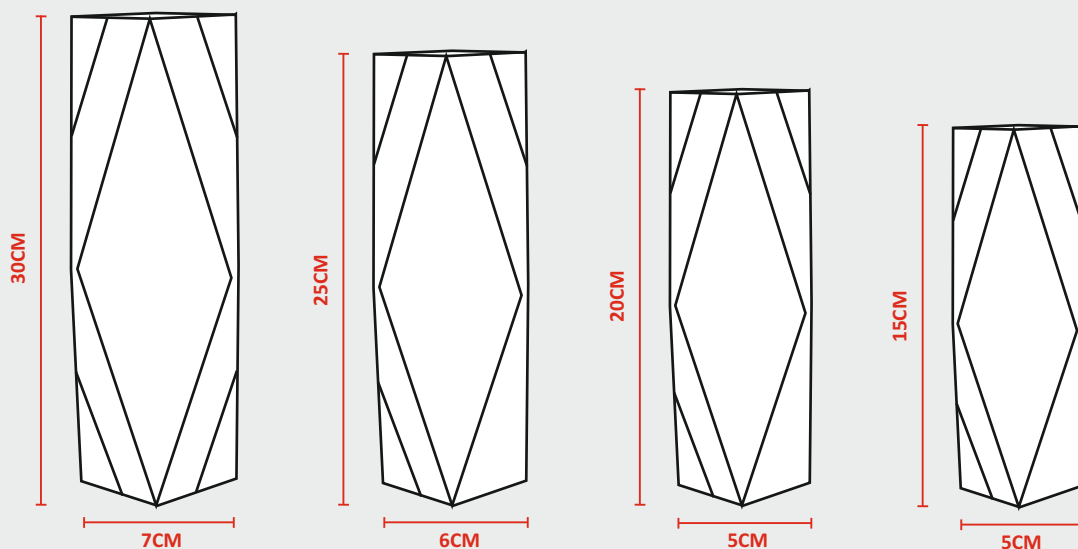

ELEGAN-20 - Trophée en verre - Hauteur : 20cm - Largeur : 11cm - Epaisseur : 3cm - **31.20 €**  
 CB-ELEG-20 - Trophée en verre + coffret - Dimension coffret : L28/15/H6cm - **45.50 €**

ELEGAN-25 - Trophée en verre - Hauteur : 25cm - Largeur : 13cm - Epaisseur : 3.5cm - **41.60 €**  
 CB-ELEG-25 - Trophée en verre + coffret - Dimension coffret : L28/15/H6cm - **58.60 €**

ELEGAN-30 - Trophée en verre - Hauteur : 30cm - Largeur : 17cm - Epaisseur : 4cm - **60.10 €**  
 CB-ELEG-30 - Trophée en verre + coffret - Dimension coffret : L35/21/H6cm - **79.70 €**

Frais technique : Mise sur machine 6 € - Changement de texte : 1.20 €

# TROPHEE EN VERRE

*Tarif incluant la personnalisation couleur*

COLO-15 - Trophée en verre - Hauteur : 15cm - Epaisseur : 5x5cm - <b>15.60 €</b>
CB-COLO-15 - Trophée en verre + coffret - Dimension coffret : L24/9/H7cm - <b>24.90 €</b>
COLO-20 - Trophée en verre - Hauteur : 20cm - Epaisseur : 5x5cm - <b>23.30 €</b>
CB-COLO-20 - Trophée en verre + coffret - Dimension coffret : L24/9/H7cm - <b>34.60 €</b>
COLO-25 - Trophée en verre - Hauteur : 25cm - Epaisseur : 6x6cm - <b>36.90 €</b>
CB-COLO-25 - Trophée en verre + coffret - Dimension coffret : L34/11/H9cm - <b>50.10 €</b>
COLO-30 - Trophée en verre - Hauteur : 30cm - Epaisseur : 7x7cm - <b>52.00 €</b>
CB-COLO-30 - Trophée en verre + coffret - Dimension coffret : L34/11/H9cm - <b>67.00 €</b>

PYRAMIDE-20 - Trophée en verre - Hauteur : 20cm - Largeur : 20cm - Epaisseur : 3cm - **27.50 €**  
CB-PYR-20 - Trophée en verre + coffret - Dimension coffret : L25/25H6cm - **41.80 €**

PYRAMIDE-25 - Trophée en verre - Hauteur : 25cm - Largeur : 25cm - Epaisseur : 3.5cm - **50.60 €**  
CB-PYR-25 - Trophée en verre + coffret - Dimension coffret : L30/30H4.5cm - **70.40 €**