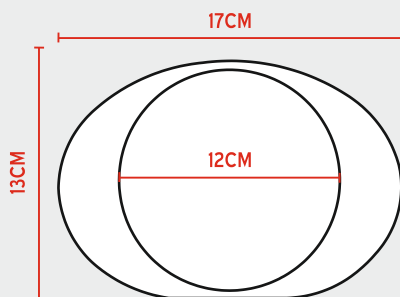

EPAISSEUR 2.5CM