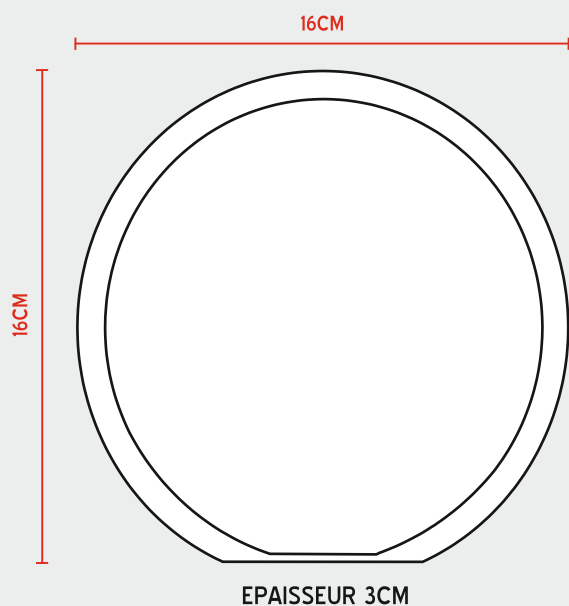

Frais technique : Mise sur machine 6 € - Changement de texte : 1.20 €