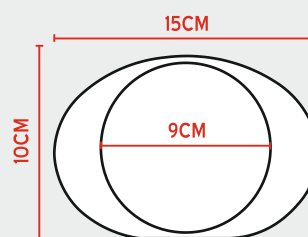

# TROPHEE EN VERRE

Tarif incluant la personnalisation couleur

JB-100 - Trophée en verre - Hauteur : 7cm - Largeur : 10cm - Epaisseur : 2cm - **10.80 €**  
CB-JB-100 - Trophée en verre + coffret - Dimension coffret : L15/12/H4cm - **19.30€**

JB-150 - Trophée en verre - Hauteur : 10cm - Largeur : 15cm - Epaisseur : 2.5cm - **15.40 €**  
CB-JB-150 - Trophée en verre + coffret - Dimension coffret : L19.5/14.5/H4.5cm - **25.00 €**

JB-175 - Trophée en verre - Hauteur : 13cm - Largeur : 17cm - Epaisseur : 2.5cm - **24.50 €**  
CB-JB-175 - Trophée en verre + coffret - Dimension coffret : L22/18/H4.5cm - **35.20 €**

JB-200 - Trophée en verre - Hauteur : 15cm - Largeur : 20cm - Epaisseur : 3cm - **34.60 €**  
CB-JB-200 - Trophée en verre + coffret - Dimension coffret : L25/20/H5cm - **46.60 €**

EPAISSEUR 3CM

EPAISSEUR 2.5CM