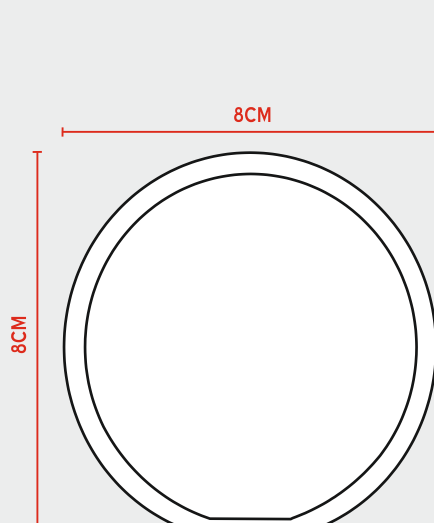

PYRAMIDE-20 - Trophée en verre - Hauteur : 20cm - Largeur : 20cm - Epaisseur : 3cm - **27.50 €**  
CB-PYR-20 - Trophée en verre + coffret - Dimension coffret : L25/25H6cm - **41.80 €**

PYRAMIDE-25 - Trophée en verre - Hauteur : 25cm - Largeur : 25cm - Epaisseur : 3.5cm - **50.60 €**  
CB-PYR-25 - Trophée en verre + coffret - Dimension coffret : L30/30H4.5cm - **70.40 €**

ETOILE-21 - Trophée en verre - Hauteur : 20cm - Largeur : 21cm - Epaisseur : 3cm - **41.80 €**  
CB-ET-21- Trophée en verre + coffret - Dimension coffret : L25/25H6cm - **56.10 €**

ETOILE-26 - Trophée en verre - Hauteur : 25cm - Largeur : 26cm - Epaisseur : 3.5cm - **66.00 €**  
CB-ET-26- Trophée en verre + coffret - Dimension coffret : L30/30H4.5cm - **85.80 €**

# TROPHEE EN VERRE

*Tarif incluant la personnalisation couleur*

MED-80 - Trophée en verre - Diamètre : 8cm - Epaisseur : 1.5cm - **11.00 €**

CB-MED-80 - Trophée en verre + coffret - Dimension coffret : L13/13/H4.5cm - **19.80 €**

MED-100 - Trophée en verre - Diamètre : 10cm - Epaisseur : 2cm - **15.70 €**

CB-MED-100 - Trophée en verre + coffret - Dimension coffret : L13/13/H4.5cm - **24.50 €**

EPAISSEUR 1.5CM

EPAISSEUR 2CM

*Frais technique : Mise sur machine 6 € - Changement de texte : 1.20 €*