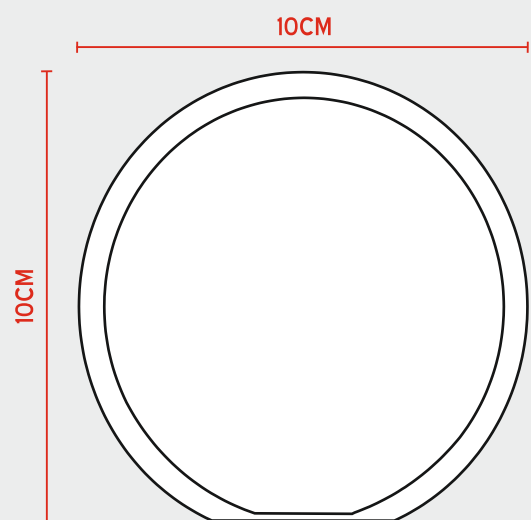

EPAISSEUR 2CM

Frais technique : Mise sur machine 6 € - Changement de texte : 1.20 €