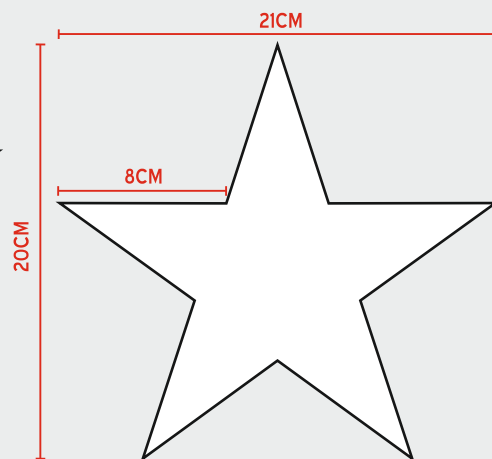

EPAISSEUR 3CM