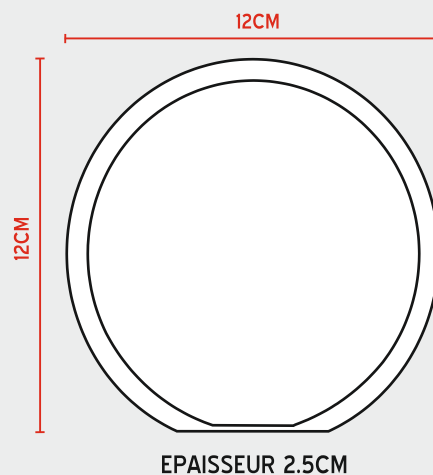

Frais technique : Mise sur machine 6 € - Changement de texte : 1.20 €