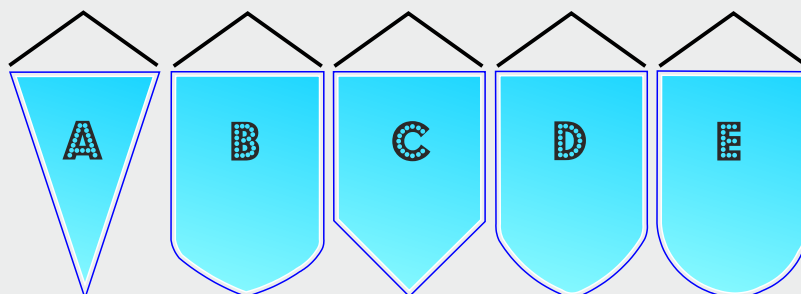

FORMES DISPONIBLES