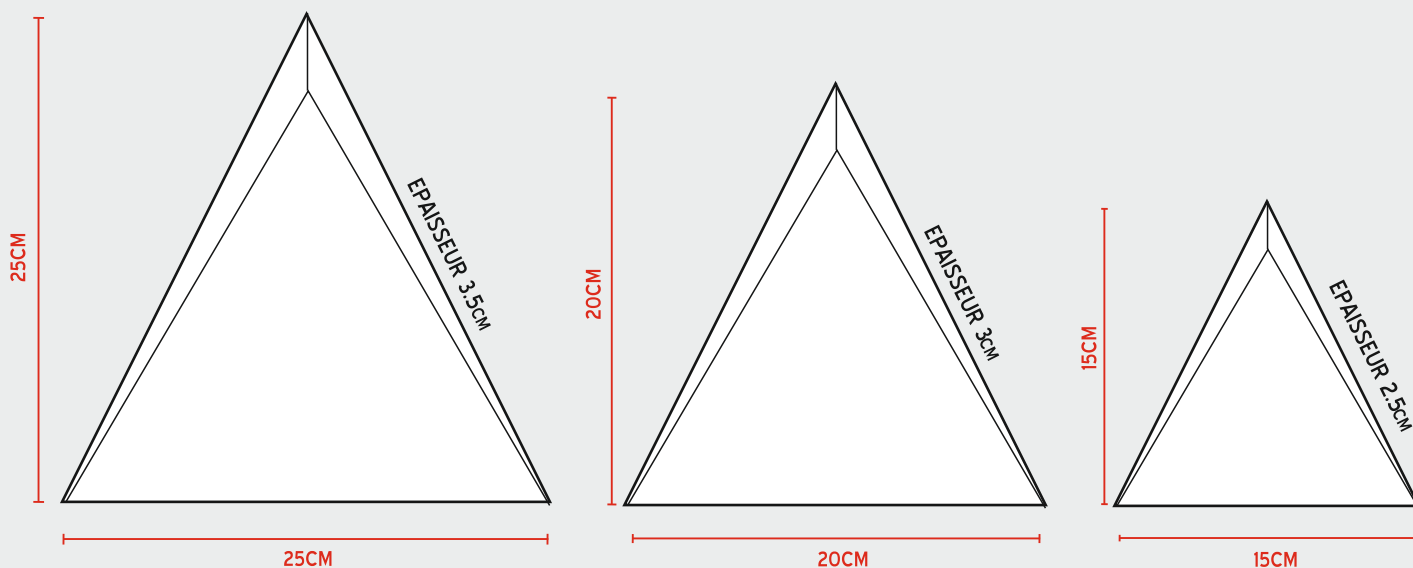

# TROPHEE EN VERRE

*Tarif incluant la personnalisation couleur*

PYRAMIDE-15 - Trophée en verre - Hauteur : 15cm - Largeur : 15cm - Epaisseur : 2.5cm - **17.60 €**  
CB-PYR-15 - Trophée en verre + coffret - Dimension coffret : L21/21H5cm - **29.70 €**

PYRAMIDE-20 - Trophée en verre - Hauteur : 20cm - Largeur : 20cm - Epaisseur : 3cm - **27.50 €**  
CB-PYR-20 - Trophée en verre + coffret - Dimension coffret : L25/25H6cm - **41.80 €**

PYRAMIDE-25 - Trophée en verre - Hauteur : 25cm - Largeur : 25cm - Epaisseur : 3.5cm - **50.60 €**  
CB-PYR-25 - Trophée en verre + coffret - Dimension coffret : L30/30H4.5cm - **70.40 €**