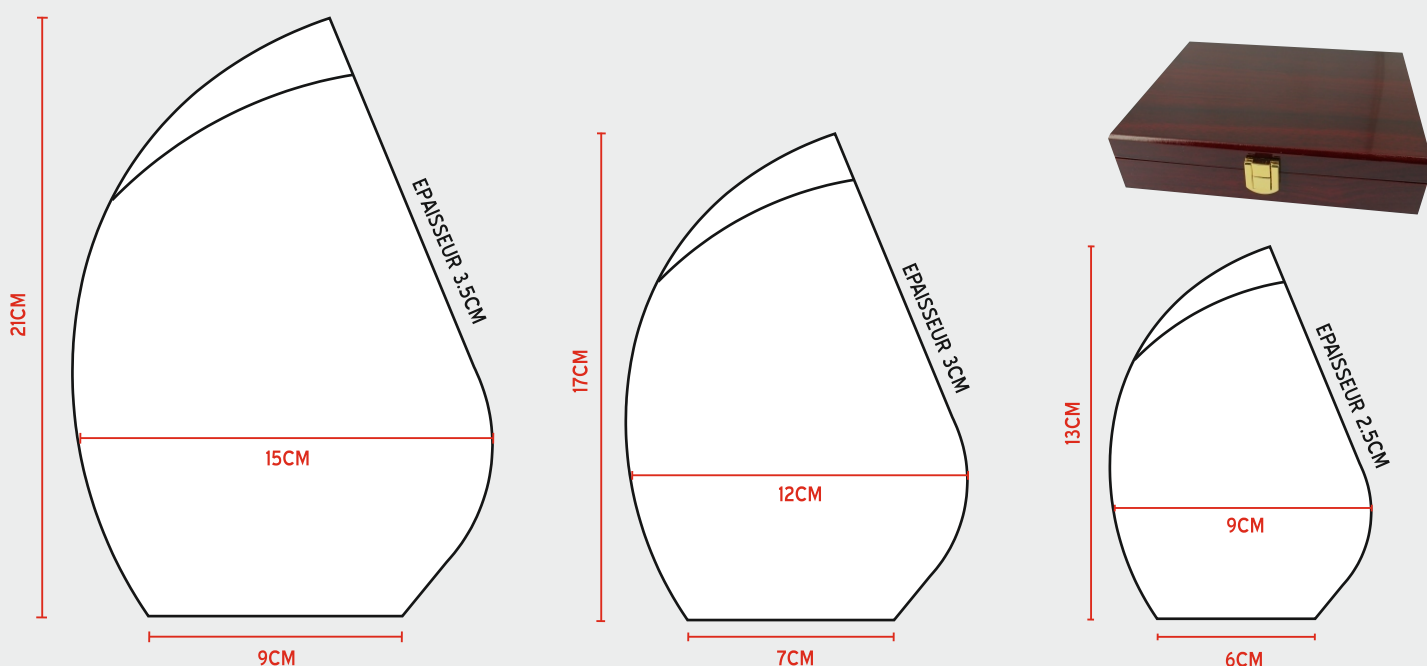

Frais technique : Mise sur machine 6 € - Changement de texte : 1.20 €