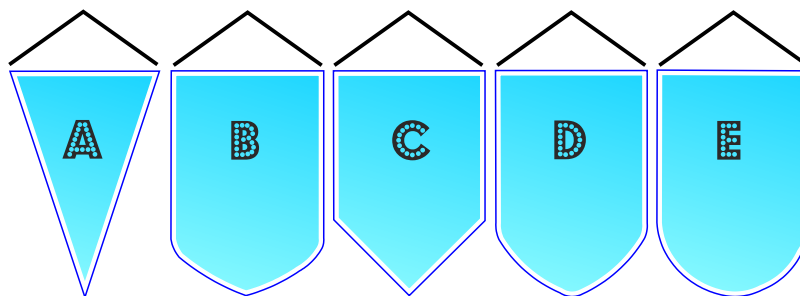

FORMES DISPONIBLES